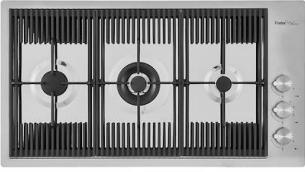

PAARUNGEN

Kochfeld Milanello
7680 000