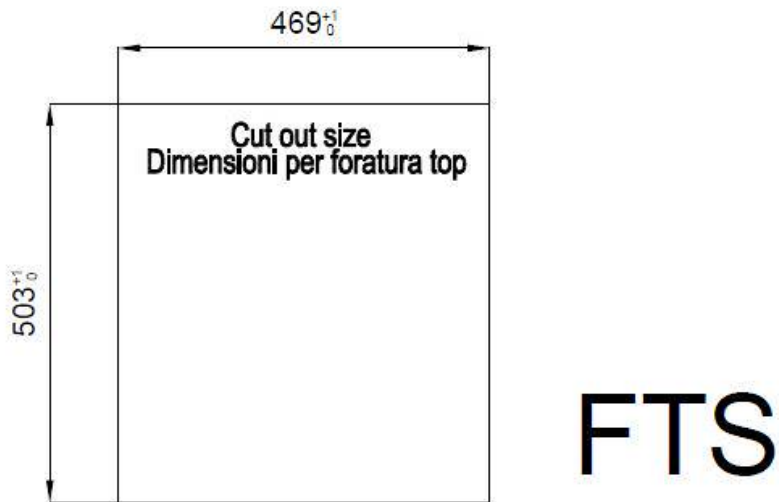

Lavello MILANELLO cod. 1031/050