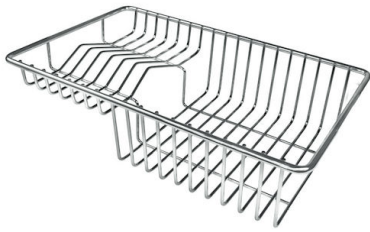

Compatible accessories/Accessori compatibili:

8100 602

Lavello MILANELLO cod. 1031/050

GALERIE

GELIEFERT

Schwarze Gitter Milanello
8100 602

Automatischer Abfluss Space Push
- PP
8407 116

OPTIONALES ZUBEHÖR

Perforierte Edelstahlwanne
8156 000

Schneidebrett aus HPDE
8657 001

Schneidebrett Twin aus HPDE
8644 101

Tellerkorb aus Edelstahl
8100 303

Tellerständer
8100 306

Tellerständer aus Edelstahl
8100 154

* nur in Kombination mit dem Zubehör
8644 101