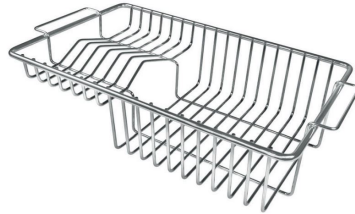

Perforierte Edelstahlwanne
8156 000

Schneidebrett aus HPDE
8657 001

Schneidebrett Twin aus HPDE
8644 101

Tellerkorb aus Edelstahl
8100 303

Tellerständer
8100 306

Tellerständer aus Edelstahl
8100 154

* nur in Kombination mit dem Zubehör
8644 101